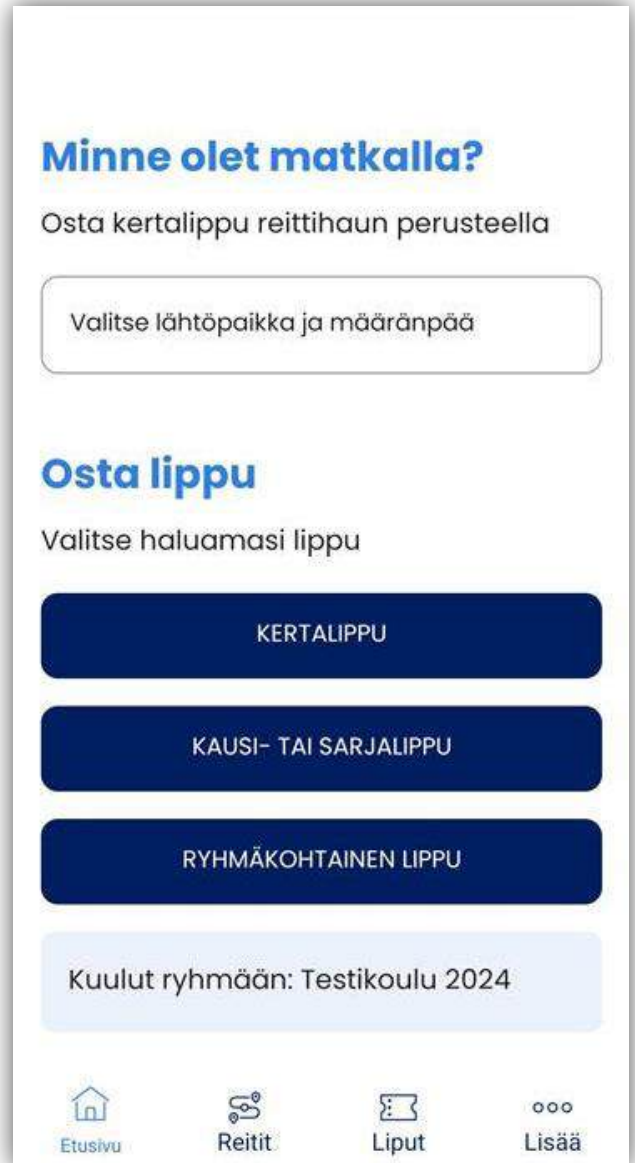

Huom! Älä käytä tätä käyttäjätunnusta muuhun kuin vain peruskoululaisen mobiililippuun.

Mikäli sinulla on tarve ostaa myös muita lipputuotteita, käytä tätä varten toista sähköpostiosoitetta.

Kun olet syöttänyt koululta saadun sähköpostiosoitteen, valitse tämän jälkeen Lähetä

Ava sähköpostisovellus. Matkahuolto on lähettänyt sinulle viestin, sovelluksen aktivointia varten.

Viestissä on painike *Aktivoi sovellus* painamalla painiketta voit aktivoida sovelluksen käyttöösi

tai vaihtoehtoisesti viestissä on Pin-koodi jonka voit syöttää sovellukseen, aktivointia varten. Mikäli käytät sähköpostiviestin Pin-koodia klikkaa sovelluksen tästä näkymästä alinta riviä, jolloin pin-koodin syöttö näkymä avautuu.

HUOM!

Mikäli puhelimesi vaihtuu, **muista avata Matkat -sovellus uudessa puhelimissa samalla käyttäjätunnuksella**, millä olet aiemmin rekisteröitynyt ja ostanut lipun.

2. Etusivunäkymä

Ensimmäistä kertaa kirjautuessa Matkat – sovellukseen, avautuu etusivunäkymä.

Kun oppilaalle on tehty mobiililippu, näkyy etusivunäkymässä valmiiksi painike **Ryhmäkohtainen lippu** ja lipun alla on tiedot mihin ryhmään oppilas kuuluu.

Huom!
Mikäli sinulta puuttuu **Ryhmäkohtainen Lippu** painike, tarkasta ensimmäiseksi että olet aktivoinut sovelluksen käyttöösi Koulusta saamallasi sähköpostiosoitteella. Voit tarkastaa kirjautumiseen käyttämäsi sähköpostiosoitteen sovelluksen asetuksista kohdasta: sähköpostiosoite