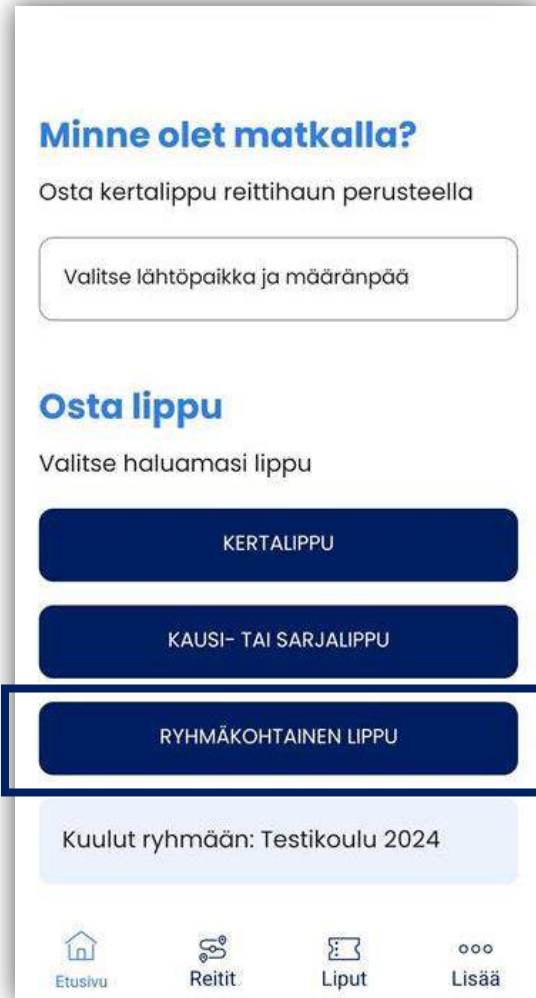

3. Lipun aktivointi

Napauta **Ryhmäkohtainen lippu** -painiketta.